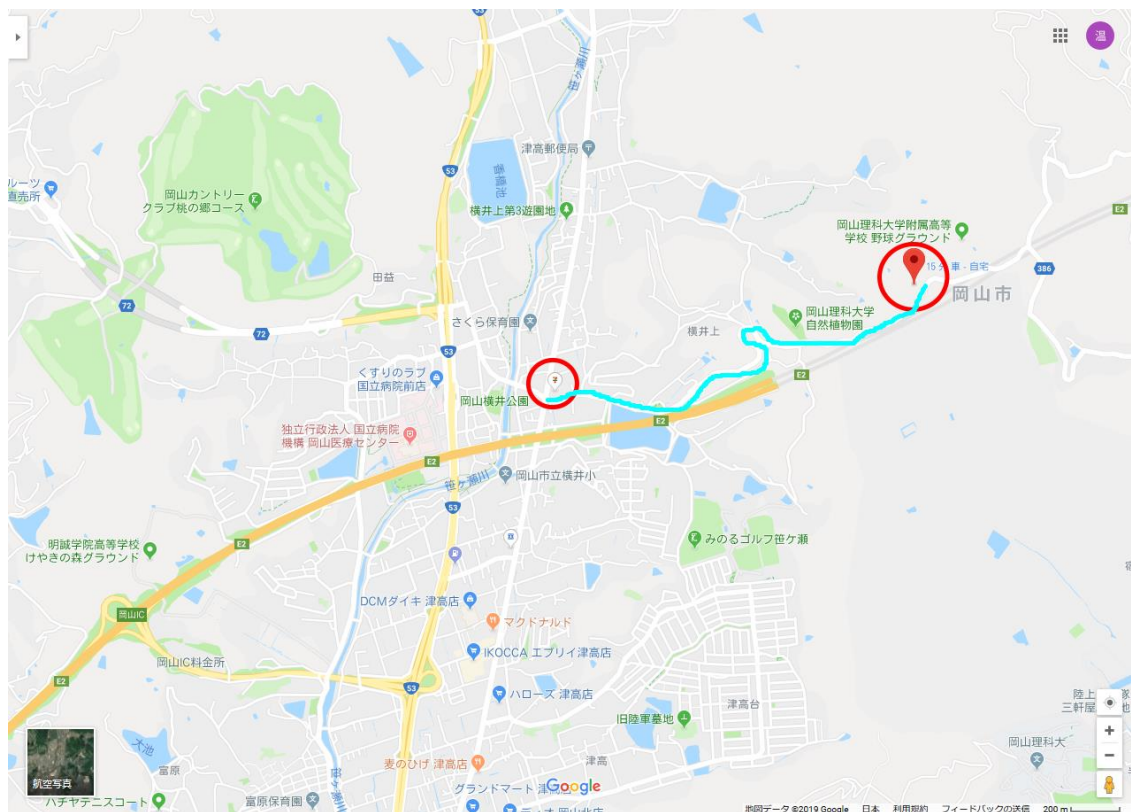

## 岡山理大付属高校テニスコート

〒701-1145 岡山県岡山市北区横井上付近

岡山インターや岡山空港など津山方面へ53号線または、津高方面へ向かい、地図上のセブンイレブンを右折(山側へ)道なりに進むと左手にテニスコートがあります。